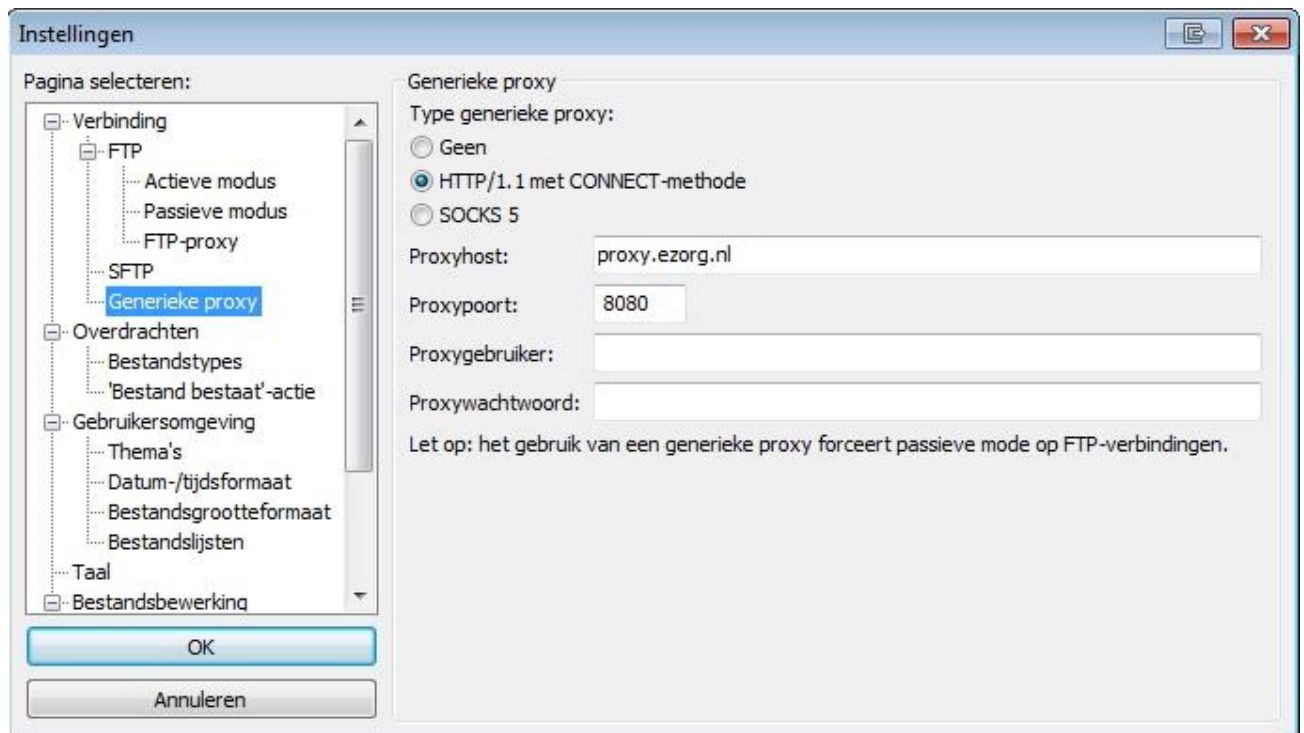

Kies vervolgens Verbinding -> FTP -> Generieke proxy

Bij Type generieke proxy selecteert u **http/1.1 met CONNECT-methode**

Bij Proxyhost vult u in: **proxy.ezorg.nl** en bij Proxypoort: **8080**

De overige velden laat u leeg. Klik vervolgens op **OK** om de instellingen op te slaan.